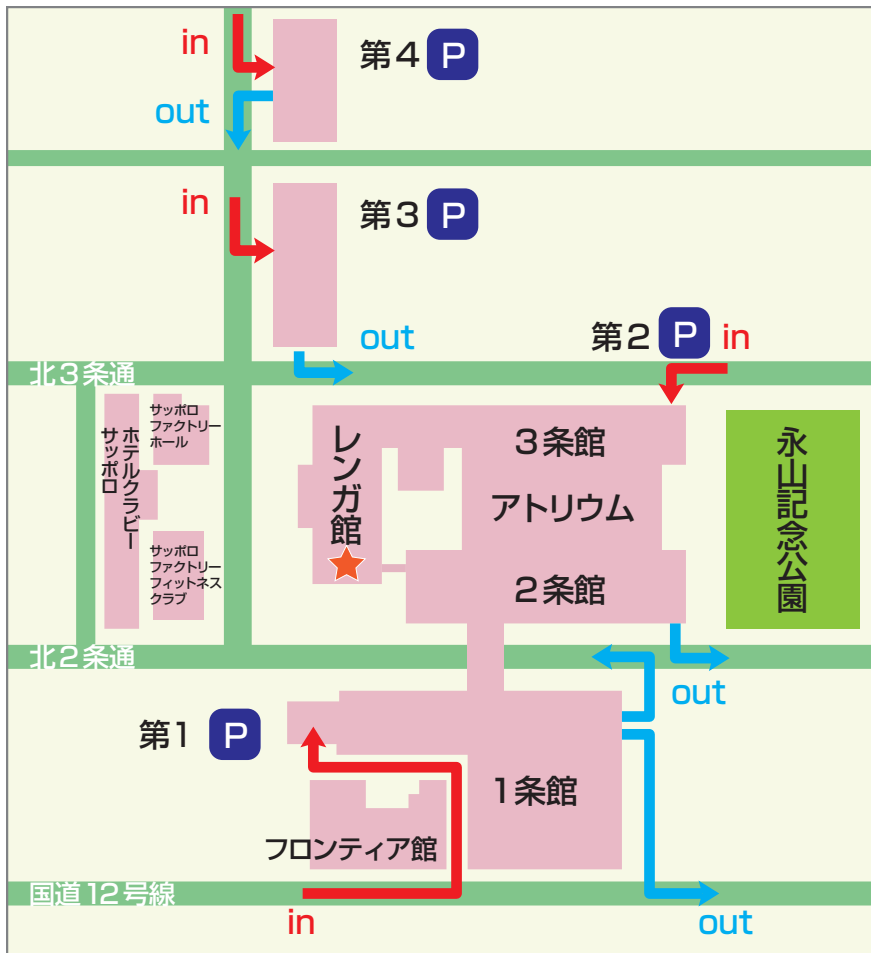

★ サッポロファクトリーまでのアクセス

〒060-0032

北海道札幌市中央区北2条東4丁目
サッポロファクトリー レンガ館 3F

札幌校・交通のご案内

地下鉄東西線「バスセンター前駅」8番出口より 徒歩約5分

JR「札幌駅」より 徒歩約15分

※徒歩でのアクセスは、地図に表記されているルートをご確認ください。

《バスでお越しの場合》

《電車でお越しの場合》

お車でお越しの場合

【小樽方面からお越しの方】

道央自動車道札幌北ICよりサッポロファクトリーまで約10分

【新千歳空港からお越しの方】

千歳空港から道央自動車道札幌JCTまで約30分

道央自動車道札幌JCTよりサッポロファクトリーまで約15分

★ 駐車場へのアクセス

※テアトルアカデミー札幌校からの
駐車場料金のサービスはございません。

★ レンガ館 3Fフロアマップ

テアトルアカデミー
札幌校

札幌校はレンガ館 3F にございます。
※レンガ館 1F よりエレベーターで
レンガ館 3F までお上がり下さい。