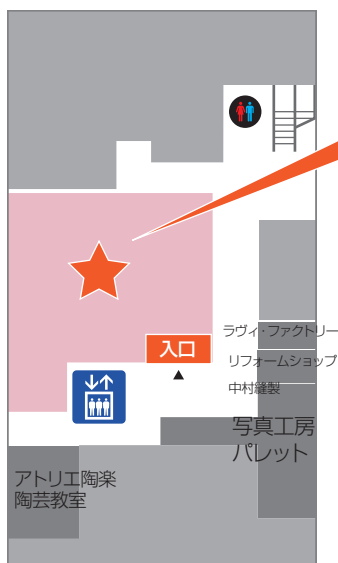

★ サッポロファクトリーまでのアクセス

〒060-0032

北海道札幌市中央区北2条東4丁目
サッポロファクトリー レンガ館 3F

札幌校・交通のご案内

地下鉄東西線「バスセンター前駅」8番出口より 徒歩約5分

JR「札幌駅」より 徒歩約15分

※徒歩でのアクセスは、地図に表記されているルートをご確認ください。

《バスでお越しの場合》

《電車でお越しの場合》

お車でお越しの場合

【小樽方面からお越しの方】

道央自動車道札幌北ICよりサッポロファクトリーまで約10分

【新千歳空港からお越しの方】

千歳空港から道央自動車道札幌JCTまで約30分

道央自動車道札幌JCTよりサッポロファクトリーまで約15分

★ 駐車場へのアクセス

※テアトルアカデミー札幌校からの
駐車場料金のサービスはございません。

★ レンガ館 3Fフロアマップ

テアトルアカデミー
札幌校

札幌校はレンガ館 3F にございます。
※レンガ館 1F よりエレベーターで
レンガ館 3F までお上がり下さい。