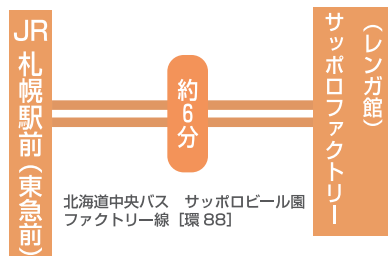

★ サッポロファクトリーまでのアクセス

〒060-0032

北海道札幌市中央区北2条東4丁目
サッポロファクトリー レンガ館 3F

札幌校・交通のご案内

地下鉄東西線「バスセンター前駅」8番出口より 徒歩約5分

JR「札幌駅」より 徒歩約15分

※徒歩でのアクセスは、地図に表記されているルートをご確認ください。

《バスでお越しの場合》