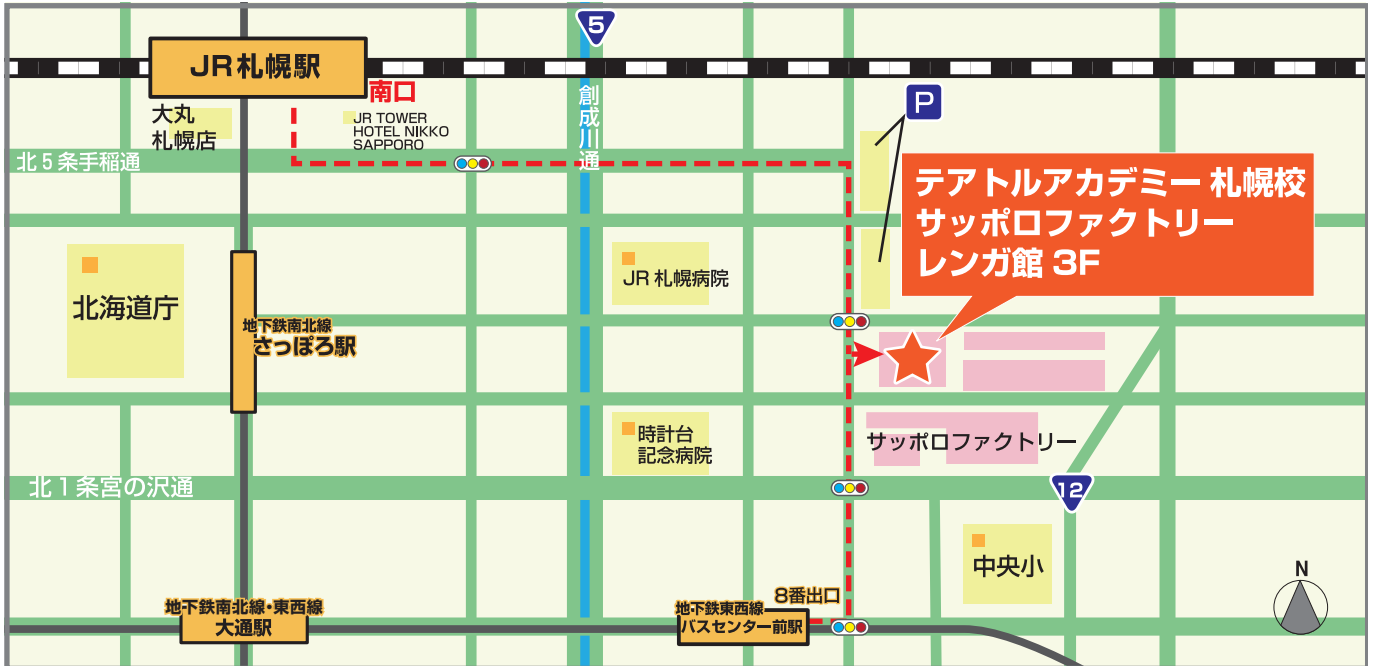

★ サッポロファクトリーまでのアクセス

〒060-0032

北海道札幌市中央区北2条東4丁目
サッポロファクトリー レンガ館 3F

札幌校・交通のご案内

地下鉄東西線「バスセンター前駅」8番出口より 徒歩約5分

JR「札幌駅」より 徒歩約15分

※徒歩でのアクセスは、地図に表記されているルートをご確認ください。

《バスでお越しの場合》

《電車でお越しの場合》

お車でお越しの場合

【小樽方面からお越しの方】

道央自動車道札幌北ICよりサッポロファクトリーまで約10分

【新千歳空港からお越しの方】

千歳空港から道央自動車道札幌JCTまで約30分

道央自動車道札幌JCTよりサッポロファクトリーまで約15分

★ 駐車場へのアクセス

※テアトルアカデミー札幌校からの
駐車場料金のサービスはございません。

★ レンガ館 3Fフロアマップ

テアトルアカデミー
札幌校

札幌校はレンガ館 3F にございます。
※レンガ館 1F よりエレベーターで
レンガ館 3F までお上がり下さい。