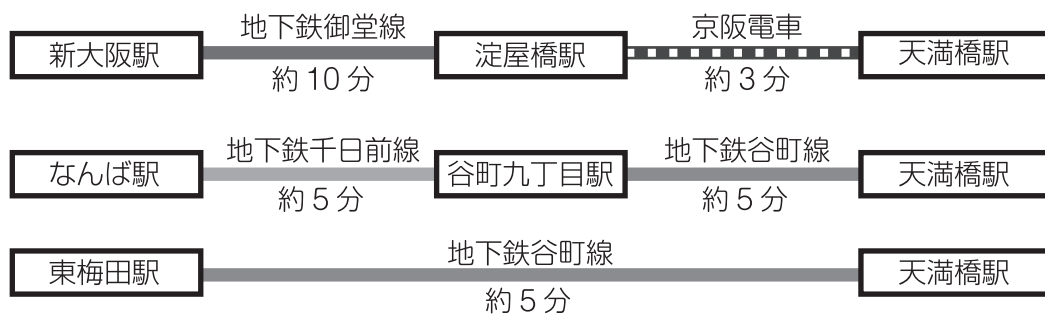

〒540-0008
 大阪府大阪市中央区大手前1-7-31 天満橋OMMビルB2F

大阪校・交通のご案内

京阪電車・天満橋駅 東口改札より直結 徒歩3分
 地下鉄谷町線・天満橋駅 北改札口より直結 徒歩2分

※天満橋駅より直結